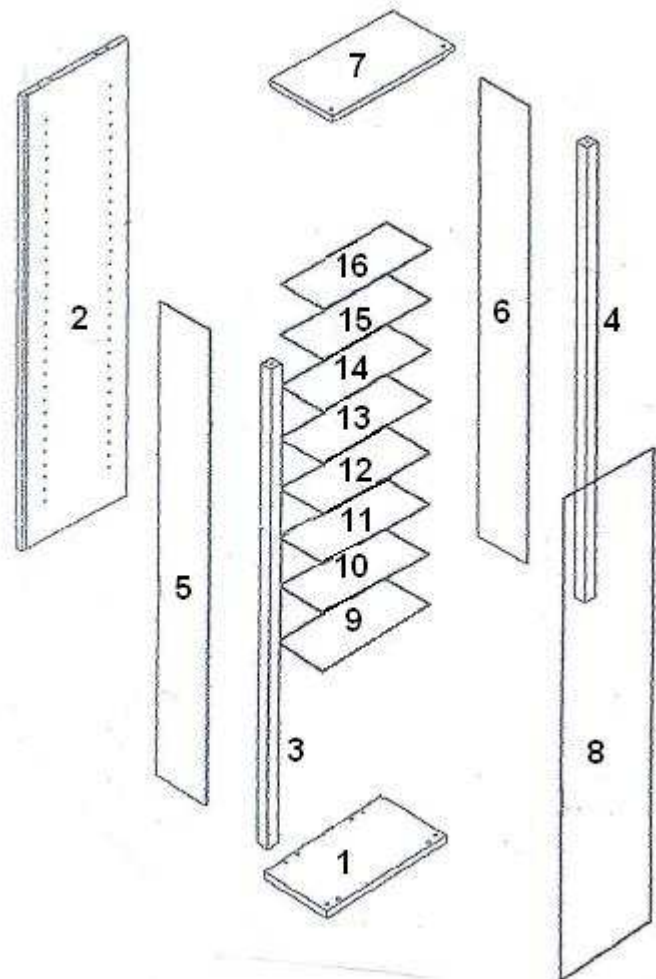

Edana Maxi 328x180x1205

1. 328x180
2. 1148x326
3. 1148x30x30
4. 1148x30x30
5. 1148x143x4
6. 1148x143x4
7. 328x180
8. 1138x259x4
9. 297x130x4
10. 297x130x4
11. 297x130x4
12. 297x130x4
13. 297x130x4
14. 297x130x4
15. 297x130x4
16. 297x130x4

 B x4	 C x4	 D x4	 E x1	 F x1	 G x32	 H x4
 I x4	 J x2	 K x6	 L x2	 M x2	 N x1	 O x4

Upozornění:

Z bezpečnostních důvodů musí být nábytková část připevněna ke zdi příloženým upevňovacím materiálem který je vhodný pouze pro pevné stěny. Pro jiné stěny musí být použity speciální hmoždinky.