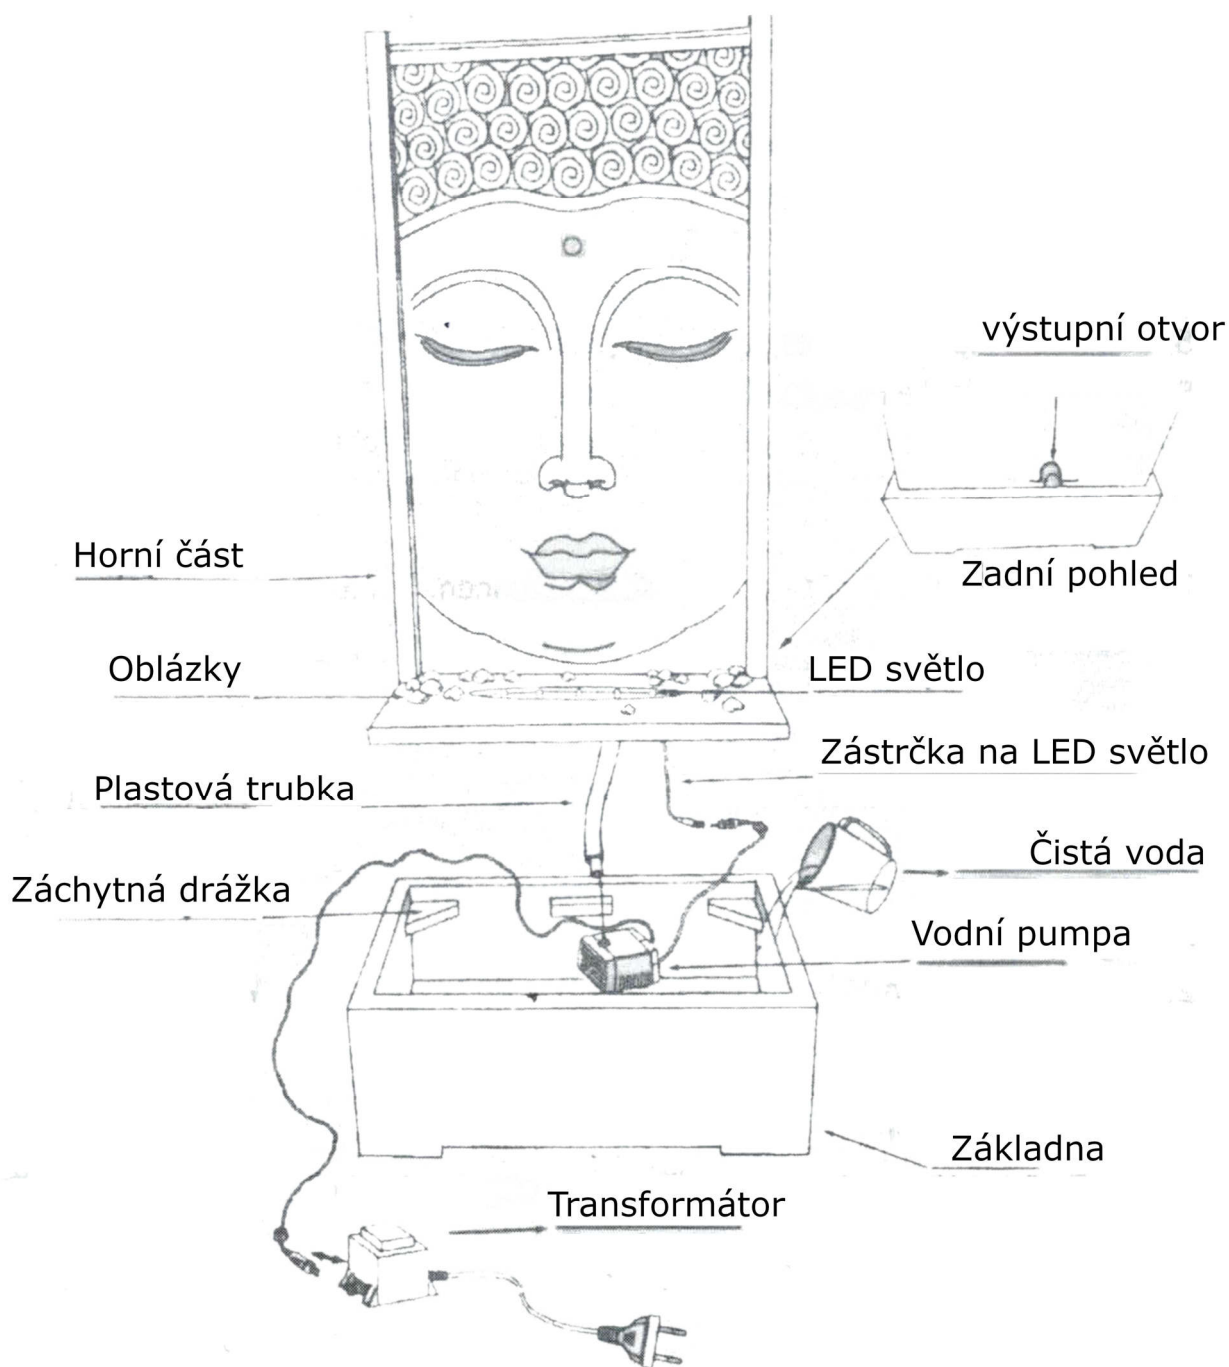

Návod

Montážní návod:

1. Vyjměte výrobek z obalu a postavte dno fontány na rovný povrch.
2. Plastovou hadici propojte s čerpadlem, zástrčku LED lampy propojte s kabelem čerpadla a pevně utáhněte kryt.
3. Horní část umístěte pevně na podstavec a kabel čerpadla vedte ven z výstupního otvoru.
4. Nádobku na vodu naplňte čistou vodou do stejné výšky jako spodní část.
5. Na horní část položte kameny, jak si přejete.
6. Čerpadlo propojte s trafem a trafo připojte na správný zdroj napájení. Stiskněte spínač a výrobek zahájí provoz. V případě asymetrie vodu regulujte.