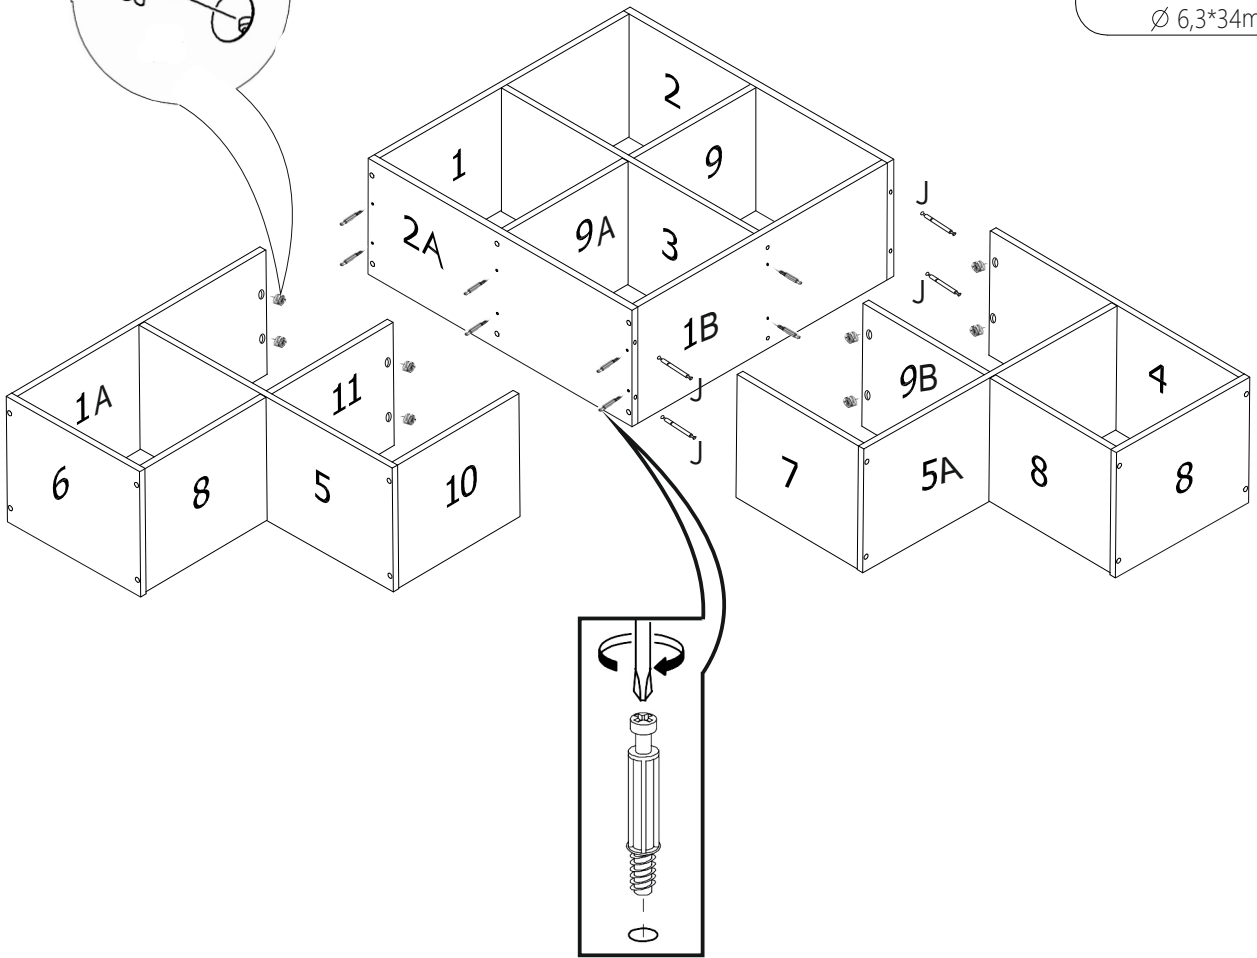

Aufbauanleitung

Artikel:

VCM 10-Treppenregal "Napoli"

1400(W)x1390(H)x292(D)mm

BESCHLAGE

1

2

3

4

(E) X 8

 PLASTIC CAM CAP

(A) X 6

 Ø 6,4*50mm

(G)

 ALLEN KEY

5

(A) X 16

 Ø 6,4*50mm

(G)

 ALLEN KEY

6

1,1A,1B	670x290
2	704x292
3	670x288
4	686x292
5,5A	687x288
6	361x292
7	343x292
8,8,8	327x286
9,9A,9B	327x286
10	327x286
11	327x286