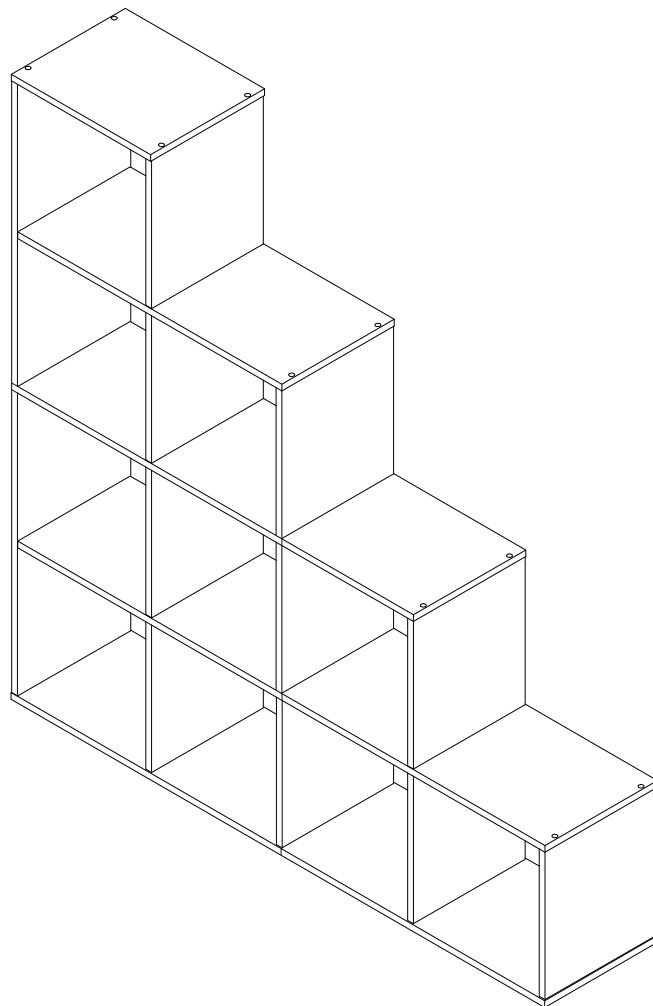

Aufbauanleitung

Artikel:

VCM 10-Treppenregal "Napoli"

1400(W)x1390(H)x292(D)mm

BESCHLAGE

1

2

3

4

(E) X 8

 PLASTIC CAM CAP

(A) X 6

 Ø 6,4*50mm

(G)

 ALLEN KEY

5

(A) X 16

 Ø 6,4*50mm

(G)

 ALLEN KEY

6

1,1A,1B	670x290
2	704x292
3	670x288
4	686x292
5,5A	687x288
6	361x292
7	343x292
8,8,8	327x286
9,9A,9B	327x286
10	327x286
11	327x286