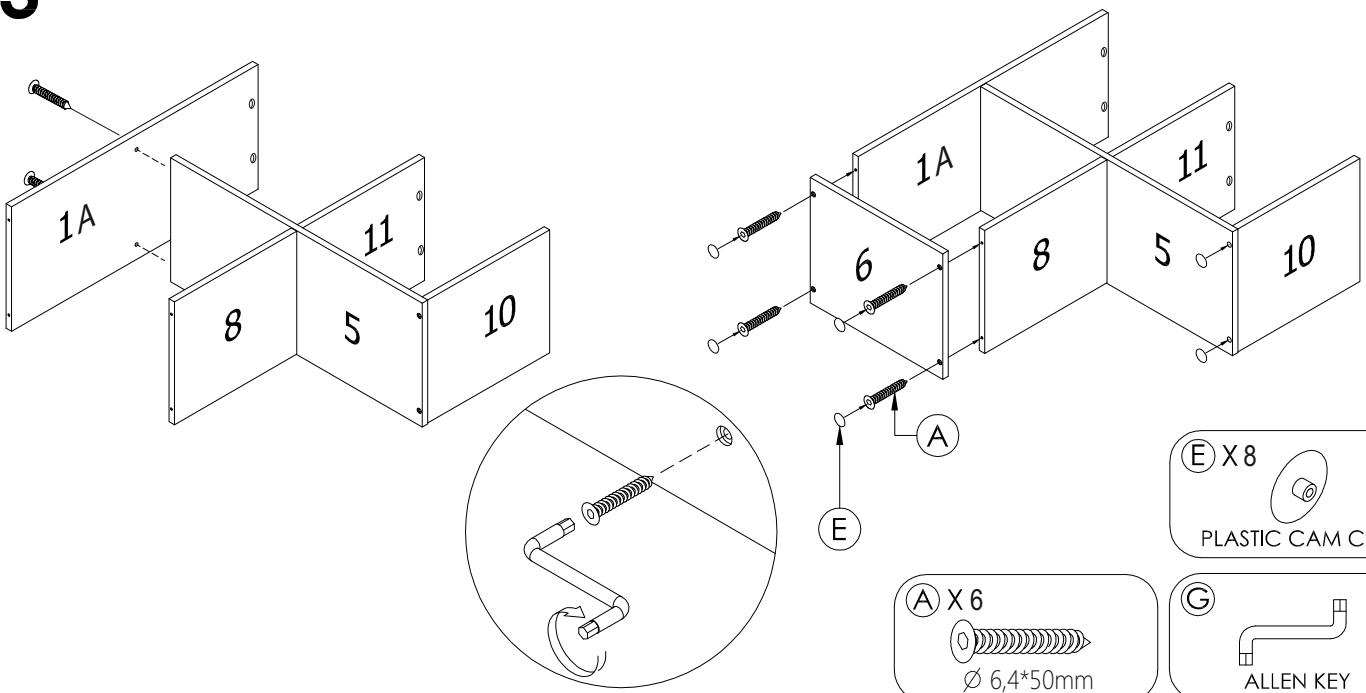

Aufbauanleitung

Artikel:

VCM 10-Treppenregal "Napoli"

1400(W)x1390(H)x292(D)mm

BESCHLAGE

1

2

3

4

(E) X 8

 PLASTIC CAM CAP

(A) X 6

 Ø 6,4*50mm

(G)

 ALLEN KEY

5

(A) X 16

 Ø 6,4*50mm

(G)

 ALLEN KEY

6

1,1A,1B	670x290
2	704x292
3	670x288
4	686x292
5,5A	687x288
6	361x292
7	343x292
8,8,8	327x286
9,9A,9B	327x286
10	327x286
11	327x286