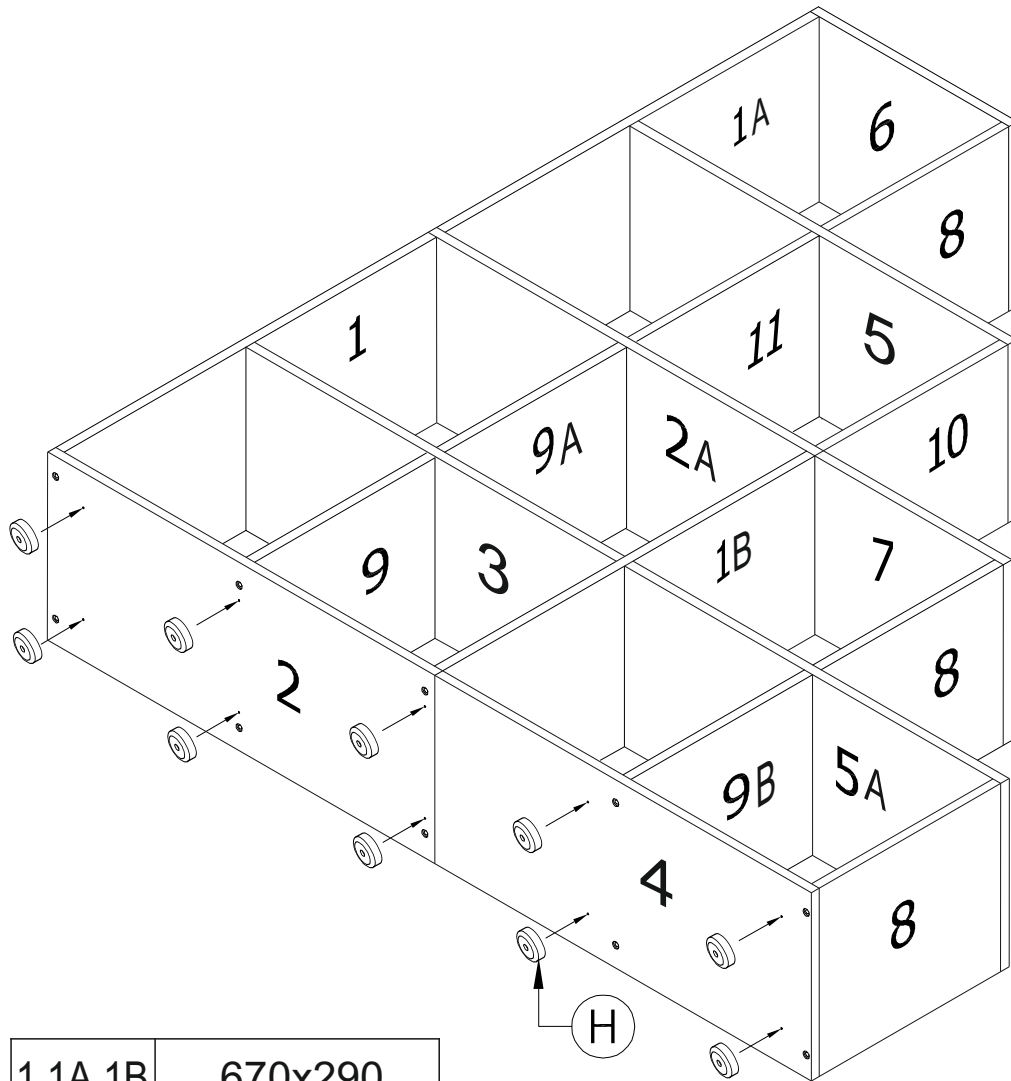

Aufbauanleitung

Artikel:

VCM 10-Treppenregal "Napoli"

1400(W)x1390(H)x292(D)mm

BESCHLAGE

1

2

3

4

(E) X 8

 PLASTIC CAM CAP

(A) X 6

 Ø 6,4*50mm

(G)

 ALLEN KEY

5

(A) X 16

 Ø 6,4*50mm

(G)

 ALLEN KEY

6

1,1A,1B	670x290
2	704x292
3	670x288
4	686x292
5,5A	687x288
6	361x292
7	343x292
8,8,8	327x286
9,9A,9B	327x286
10	327x286
11	327x286