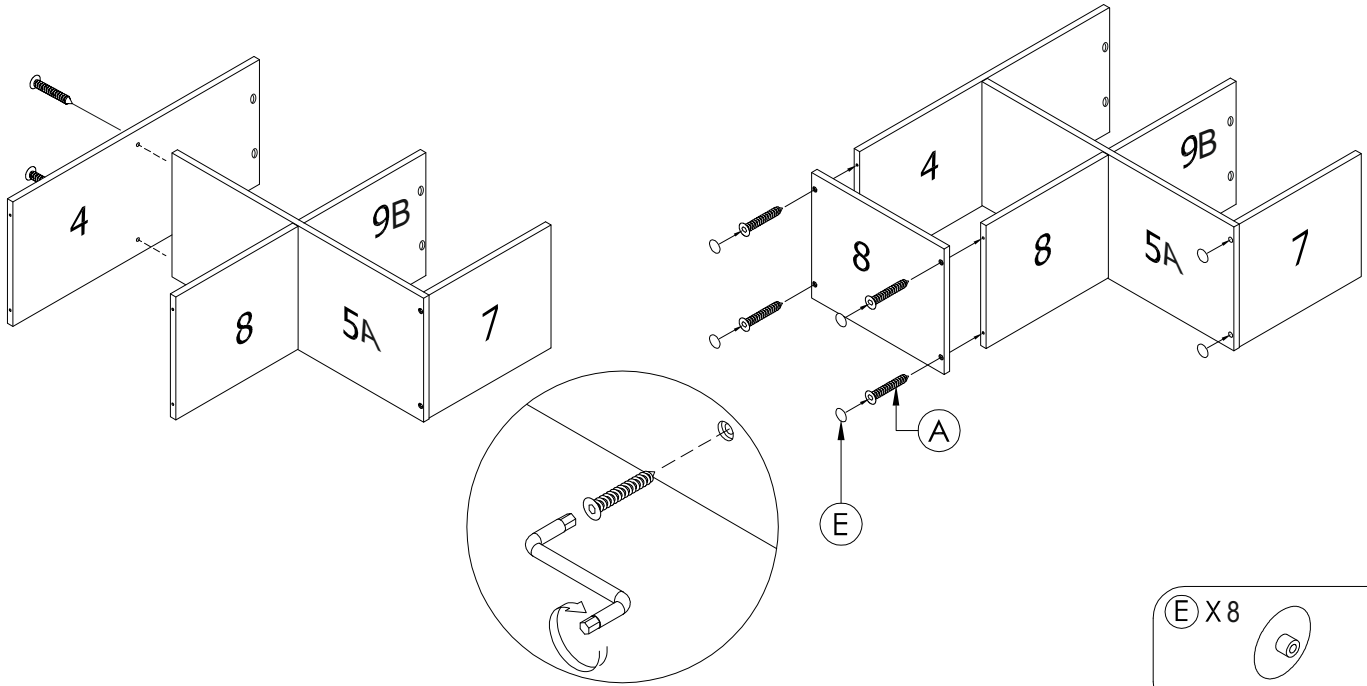

Aufbauanleitung

Artikel:

VCM 10-Treppenregal "Napoli"

1400(W)x1390(H)x292(D)mm

BESCHLAGE

1

2

3

4

(E) X 8

 PLASTIC CAM CAP

(A) X 6

 Ø 6,4*50mm

(G)

 ALLEN KEY

5

(A) X 16

 Ø 6,4*50mm

(G)

 ALLEN KEY

6

1,1A,1B	670x290
2	704x292
3	670x288
4	686x292
5,5A	687x288
6	361x292
7	343x292
8,8,8	327x286
9,9A,9B	327x286
10	327x286
11	327x286