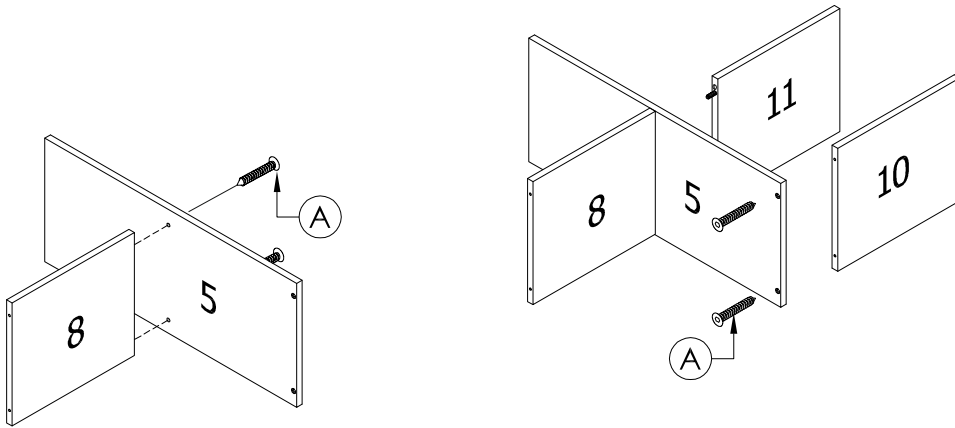

Aufbauanleitung

Artikel:

VCM 10-Treppenregal "Napoli"

1400(W)x1390(H)x292(D)mm

BESCHLAGE

1

2

3

4

(E) X 8

 PLASTIC CAM CAP

(A) X 6

 Ø 6,4*50mm

(G)

 ALLEN KEY

5

(A) X 16

 Ø 6,4*50mm

(G)

 ALLEN KEY

6

1,1A,1B	670x290
2	704x292
3	670x288
4	686x292
5,5A	687x288
6	361x292
7	343x292
8,8,8	327x286
9,9A,9B	327x286
10	327x286
11	327x286