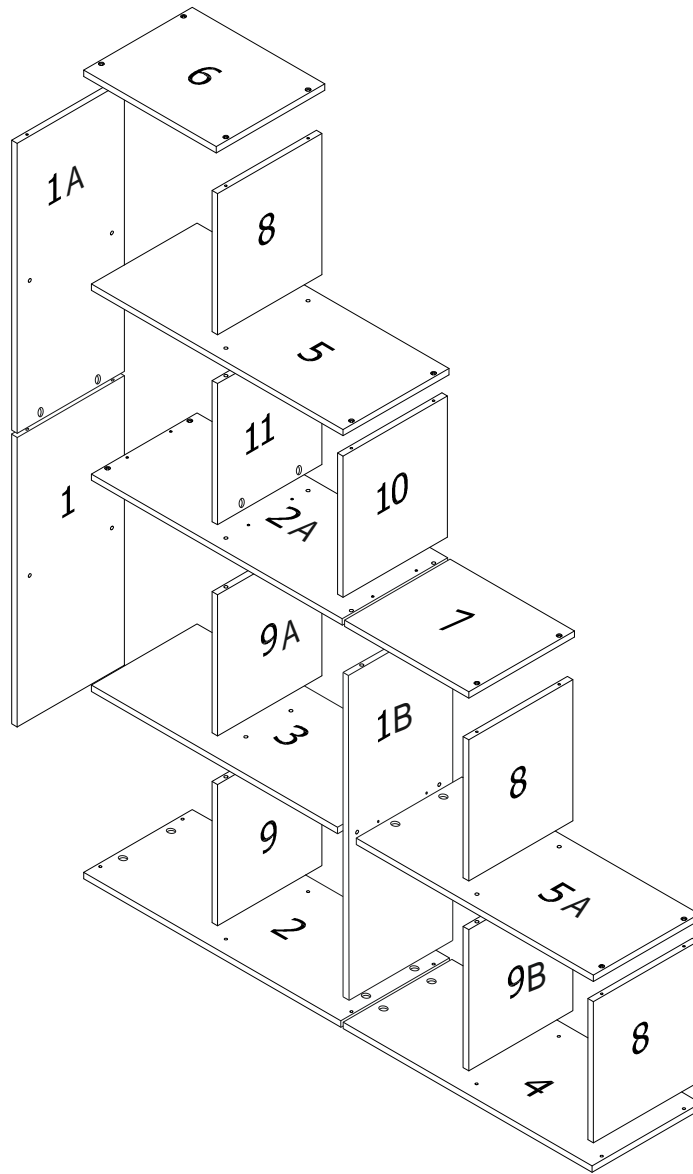

Aufbauanleitung

Artikel:

VCM 10-Treppenregal "Napoli"

1400(W)x1390(H)x292(D)mm

BESCHLAGE

1

2

3

4

(E) X 8

 PLASTIC CAM CAP

(A) X 6

 Ø 6,4*50mm

(G)

 ALLEN KEY

5

(A) X 16

 Ø 6,4*50mm

(G)

 ALLEN KEY

6

1,1A,1B	670x290
2	704x292
3	670x288
4	686x292
5,5A	687x288
6	361x292
7	343x292
8,8,8	327x286
9,9A,9B	327x286
10	327x286
11	327x286