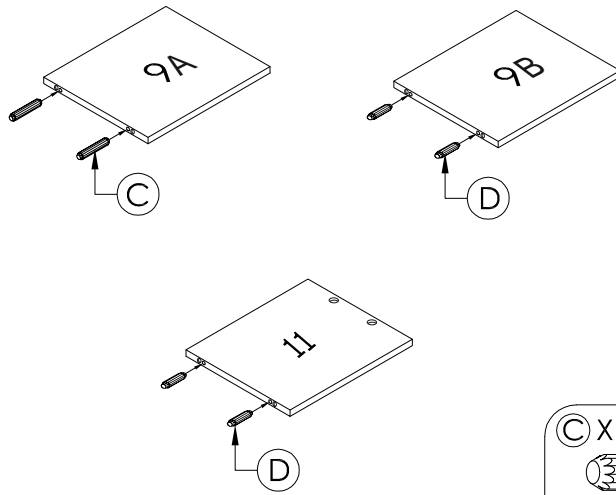

Aufbauanleitung

Artikel:

VCM 10-Treppenregal "Napoli"

1400(W)x1390(H)x292(D)mm

BESCHLAGE

1

2

3

4

(E) X 8

 PLASTIC CAM CAP

(A) X 6

 Ø 6,4*50mm

(G)

 ALLEN KEY

5

(A) X 16

 Ø 6,4*50mm

(G)

 ALLEN KEY

6

1,1A,1B	670x290
2	704x292
3	670x288
4	686x292
5,5A	687x288
6	361x292
7	343x292
8,8,8	327x286
9,9A,9B	327x286
10	327x286
11	327x286