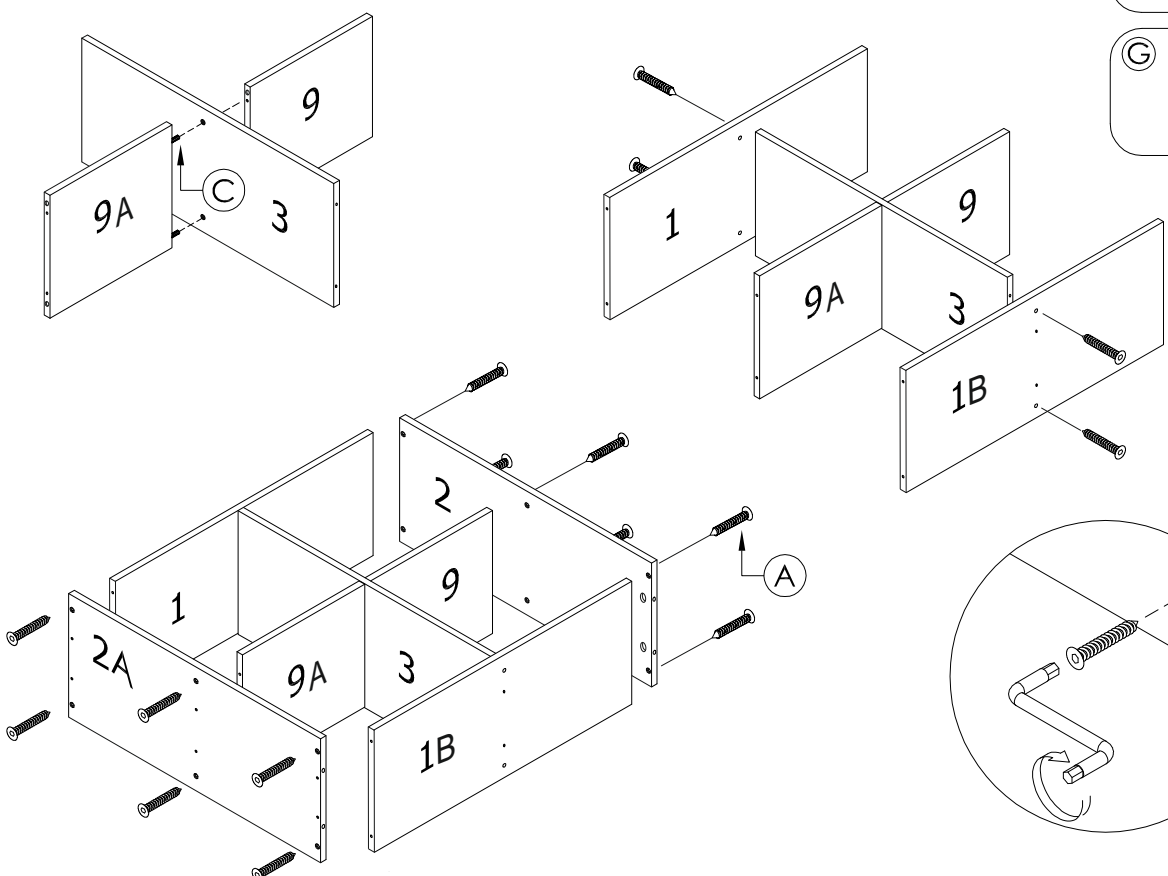

Aufbauanleitung

Artikel:

VCM 10-Treppenregal "Napoli"

1400(W)x1390(H)x292(D)mm

BESCHLAGE

1

2

3

4

(E) X 8

 PLASTIC CAM CAP

(A) X 6

 Ø 6,4*50mm

(G)

 ALLEN KEY

5

(A) X 16

 Ø 6,4*50mm

(G)

 ALLEN KEY

6

1,1A,1B	670x290
2	704x292
3	670x288
4	686x292
5,5A	687x288
6	361x292
7	343x292
8,8,8	327x286
9,9A,9B	327x286
10	327x286
11	327x286