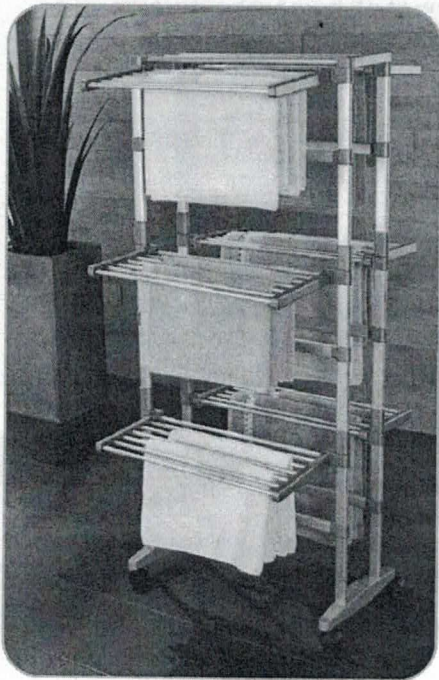

Turmtrockner „Style“ - 22,5m

“Style“ Laundry Dryer Tower
 Séchoir tour Style
 Torendroogrek Style
 Stendibiancheria
 Раскладная сушилка

Benötigte Werkzeuge
 Required tools
 Outils à utiliser
 Benodigd gereedschap
 Strumentario necessario
 Необходимые инструменты

Einzelteile
 Individual parts
 Éléments
 Losse onderdelen
 Smontato
 Комплектующие
 детали

DE Sicherheitshinweis:
 - Vergewissern Sie sich vor Beladung, daß der Trockner fest montiert ist.

EN Safety note:
 - Before you place utensils on the drying elements (racks) make sure that the Dryer is installed professionally.