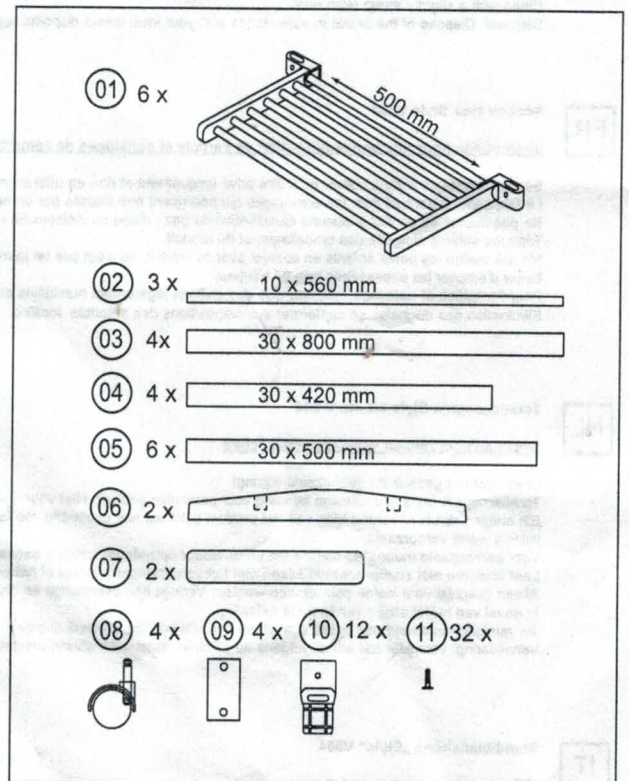

Turmtrockner „Style“ - 22,5m

“Style“ Laundry Dryer Tower
Séchoir tour Style
Torendroogrek Style
Stendibiancheria
Раскладная сушилка

Benötigte Werkzeuge
Required tools
Outils à utiliser
Benodigd gereedschap
Strumentario necessario
Необходимые инструменты

Einzelteile
Individual parts
Éléments
Losse onderdelen
Smontato
Комплектующие
детали

DE Sicherheitshinweis:
- Vergewissern Sie sich vor Beladung, daß der Trockner fest montiert ist.

EN Safety note:
- Before you place utensils on the drying elements (racks) make sure that the Dryer is installed professionally.

FR Instructions de sécurité
- Veillez à ce que le séchoir soit solidement monté avant de le charger d'accessoires.

NL Veiligheidsinstructie
- Overtuig u er vóór belasting van dat het droogrek correct gemonteerd is.

IT Instructions de sécurité
- Prima di utilizzare il vostro stendi biancheria, assicuratevi che sia stato assemblato correttamente.

RU Указания по безопасности
- Перед использованием, убедитесь, что конструкция прочно собрана и зафиксированна.

Made in Germany