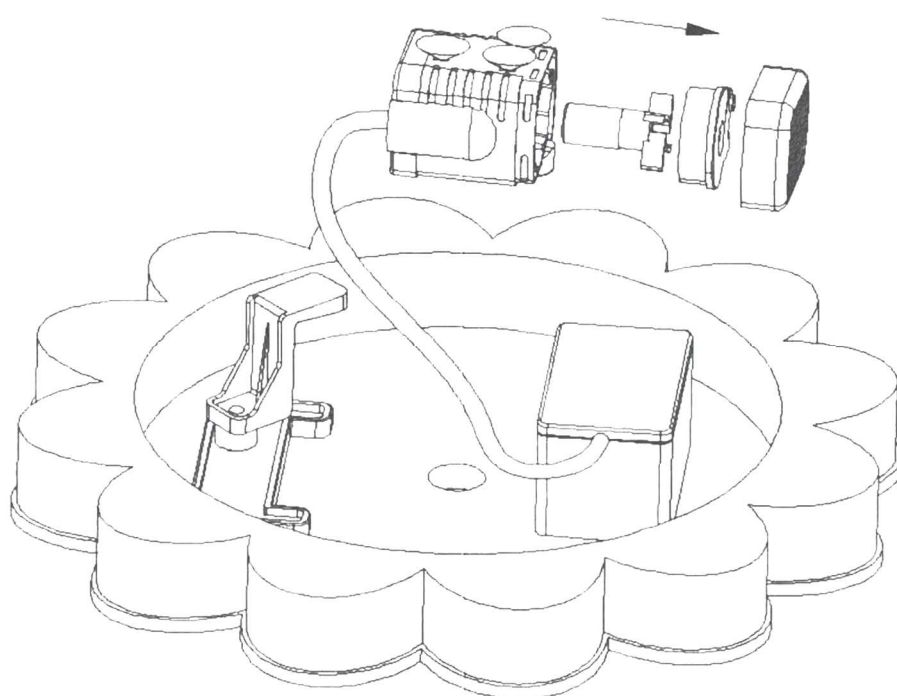

Poznámky:

1. Před prvním použitím odstraňte ochrannou fólii ze solárního panelu, tím dosáhnete příjmu maximálního slunečního záření a přístroj tak bude moci vydat nejlepší možný výkon.
2. Ujistěte se, že je solární panel nastaven směrem ke slunci! Pokud je panel ve stínu.
3. Ujistěte se, že je na rybníčku/jezítku dostatek vody, aby bylo čerpadlo zcela ponořeno ve vodě.
4. Čerpadlo a solární panel pravidelně čistěte. Ujistěte se, že není solární panel zakrytý a čerpadlo není ucpané.
5. Výkon solárního panelu závisí na slunečním záření. Funkce čerpadla závisí na počasí, ročním období a místě.
6. Nenechávejte čerpadlo běžet delší dobu bez vody, toto by mohlo vést ke zkrácení životnosti přístroje.
7. Pokud jsou trysky ucpané, můžete čerpadlo vyjmout a vyčistit trysky (viz obrázek níže).

Zákaznický servis

Služby zákazníkům jsou pro nás velmi důležité. Kontaktujte prosím naše přátelské servisní středisko (níže), pokud potřebujete pomoci s:

- Náhradou nebo výměnou
- Technickou podporou
- Neúplnou dodávkou

Zákaznický servis: Weltbild GmbH & Co. KG, Werner-von-Siemens Str. 1, 86159 Augsburg

Email: info@weltbild.com

Telefon: 01806 354 360

Likvidace starých přístrojů

Nevyhazujte tento výrobek na konci své životnosti do běžného domovního odpadu, ale do sběrného místa pro recyklaci elektrických a elektronických přístrojů. Symbol přeškrtnutého koše na výrobku, návodu na použití nebo na obalu vás na to upozorňuje.