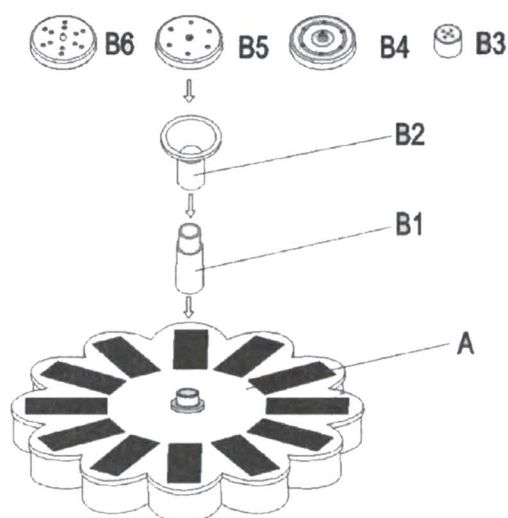

Rozsah dodávky

Model: AS81A

stavební díl	označení	počet
A	solární panel s pumpou	1
B1	spojovací trubka	1
B2	spojovací trubka	1
B3	tryska 1	1
B4	tryska 2	1
B5	tryska 3	1
B6	tryska 4	1

Montáž

1. Připojte spojovací trubku B1 k výstupu čerpadla a připojovací trubce B2 k B1. Vyberte jednu z trysek B3, B4, B5 nebo B6 a připojte trysku ke spojovací trubce B2 (viz obr. 1).
2. Umístěte solární leknín do vody a ujistěte se, že je čerpadlo zcela ponořeno ve vodě.

Technická data

- Výkon solární baterie: 6V / 1,4 W
- Maximální výška čerpadla: 70 cm
- Maximální hloubka vody: 30-50 cm
- Rozměry solárního panelu: 160 x 155 x 3 mm
- Spotřeba energie čerpadla: 0,5 – 0,85 W
- Maximální výkon pumpy: 150 litrů za hodinu