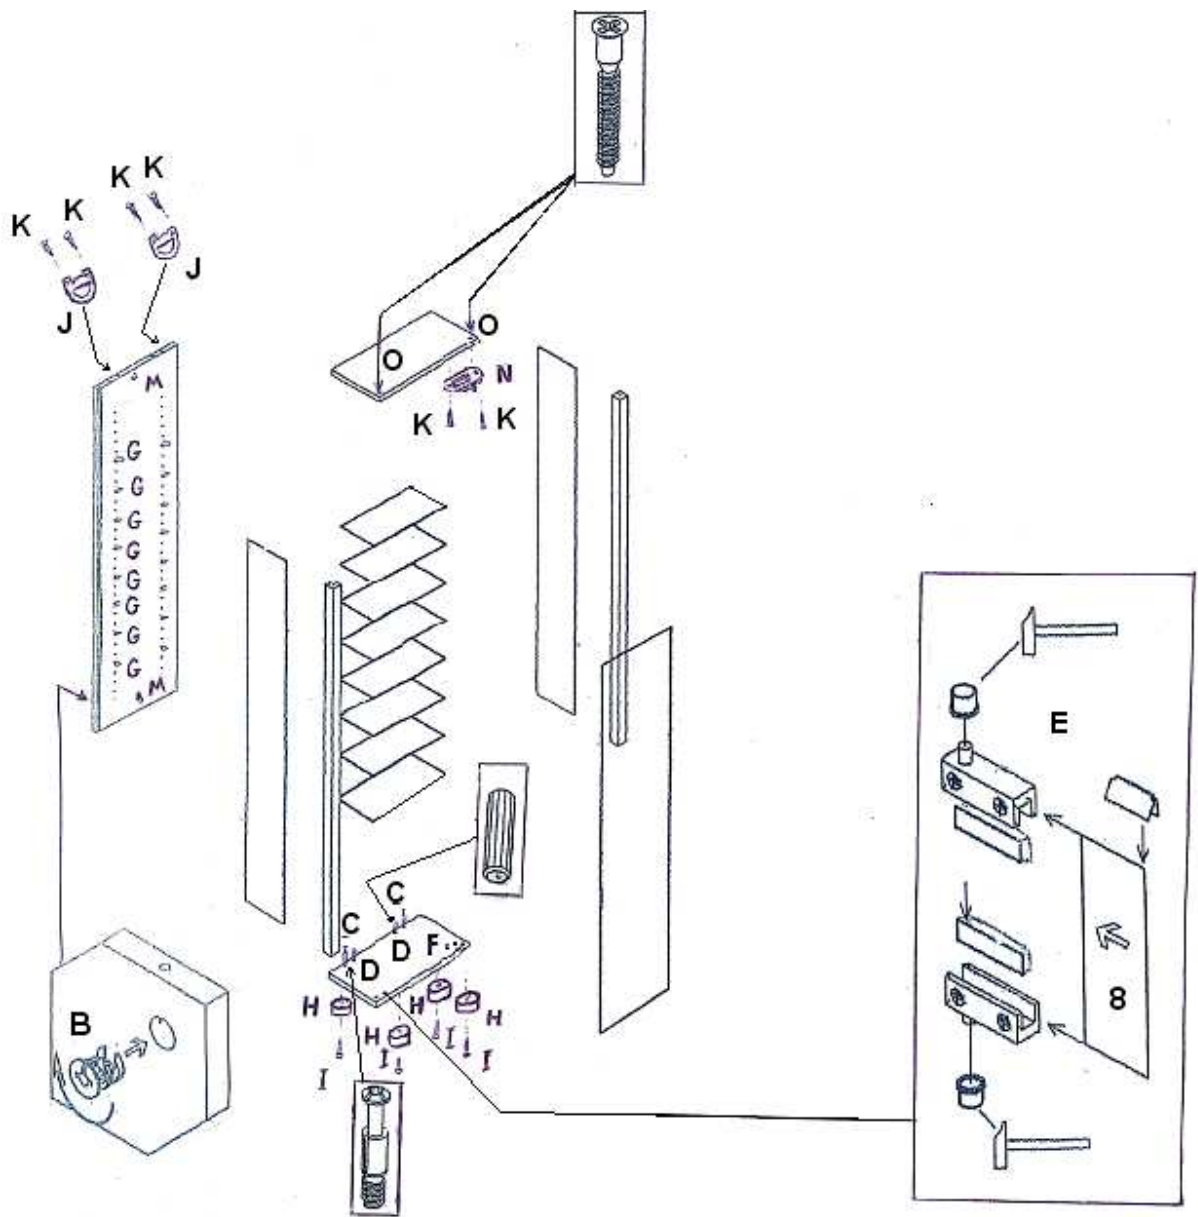

Stano Maxi 328x180x1205

1. 328x180
2. 1148x326
3. 1148x30x30
4. 1148x30x30
5. 1148x143x4
6. 1148x143x4
7. 328x180
8. 1138x259x4
9. 297x130x4
10. 297x130x4
11. 297x130x4
12. 297x130x4
13. 297x130x4
14. 297x130x4
15. 297x130x4
16. 297x130x4

 B x4	 C x4	 D x4	 E x1	 F x1	 G x32	 H x4
 I x4	 J x2	 K x6	 L x2	 M x2	 N x1	 O x4

Upozornění:

Z bezpečnostních důvodů musí být nábytková část připevněna ke zdi přiloženým upevňovacím materiálem který je vhodný pouze pro pevné stěny. Pro jiné stěny musí být použity speciální hmoždinky.