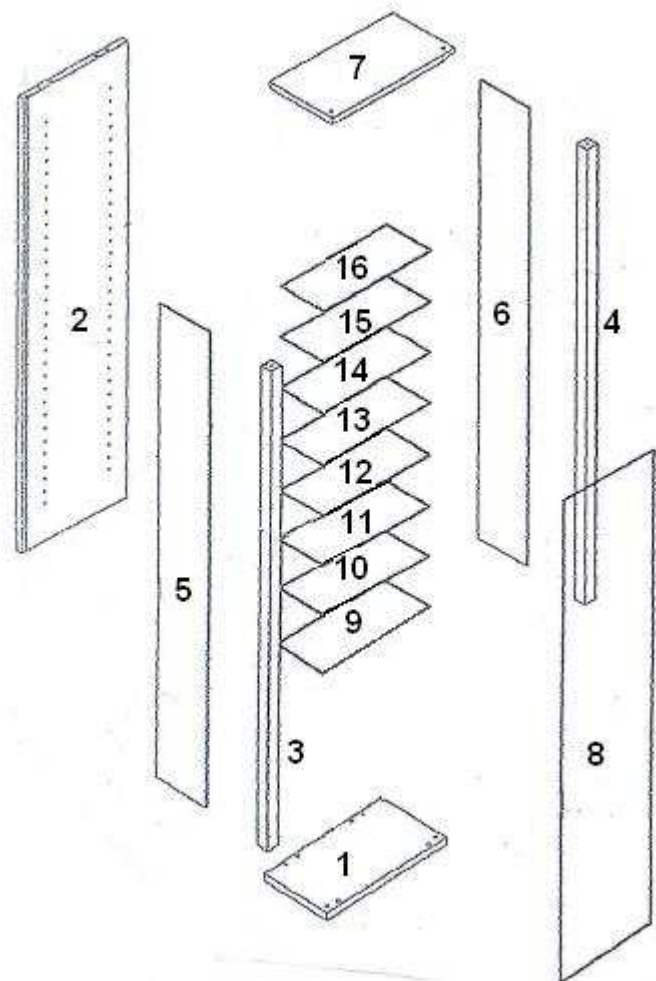

Stano Maxi 328x180x1205

1. 328x180
2. 1148x326
3. 1148x30x30
4. 1148x30x30
5. 1148x143x4
6. 1148x143x4
7. 328x180
8. 1138x259x4
9. 297x130x4
10. 297x130x4
11. 297x130x4
12. 297x130x4
13. 297x130x4
14. 297x130x4
15. 297x130x4
16. 297x130x4

 B x4	 C x4	 D x4	 E x1	 F x1	 G x32	 H x4
 I x4	 J x2	 K x6	 L x2	 M x2	 N x1	 O x4

Upozornění:

Z bezpečnostních důvodů musí být nábytková část připevněna ke zdi přiloženým upevňovacím materiálem který je vhodný pouze pro pevné stěny. Pro jiné stěny musí být použity speciální hmoždinky.