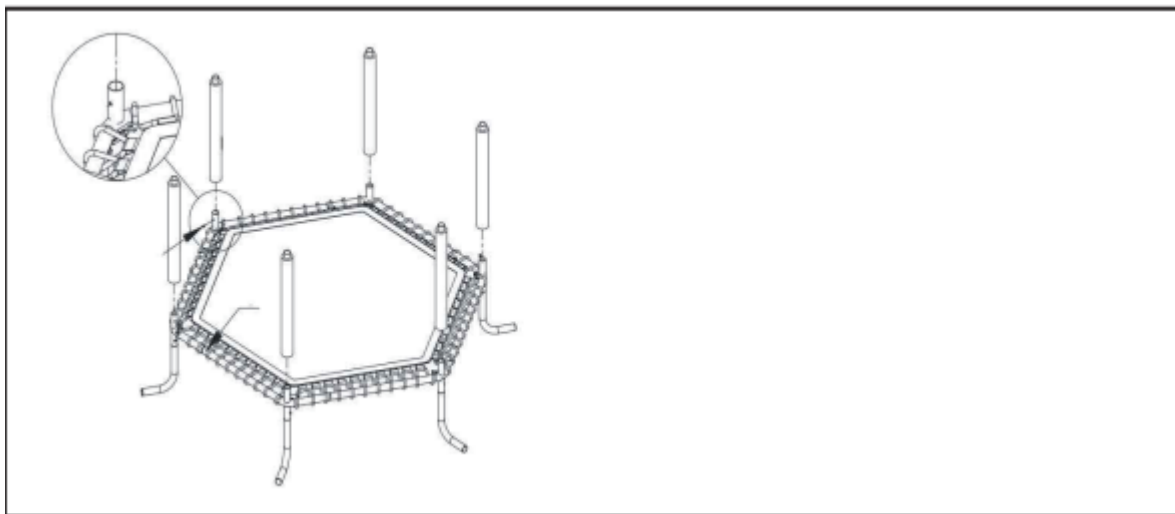

Návod k montáži:

1. Položte všechny části trampolíny na podlahu a připojte 6dílný rám trampolíny.

2. Postupně namontujte trubku nohy "L" do hlavního stojanu a utáhněte šrouby pomocí nástroje.
3. Po otevření rámu trampolíny a vyjmutí skokové podložky uprostřed rámu začněte instalovat pružiny, nainstalujte dvě pružiny na dvě strany rámu, nainstalujte pružinu na další dvě strany rámu a pokračujte v instalaci dalších lan, jak je znázorněno. (Pozor: instalace podložky pro skákání musí být provedena podle níže uvedeného návodu k montáži).

Poznámka: Při montáži pružin používejte rukavice.

4. Vložte horní a spodní tyč sítě do hlavního rámu zvlášť, jak je znázorněno na obrázku.

5. Připevněte síť shora dolů k hlavnímu stojanu pomocí upevňovací spony sítě na hlavě koule a přivažte gumičku k trubce dole.