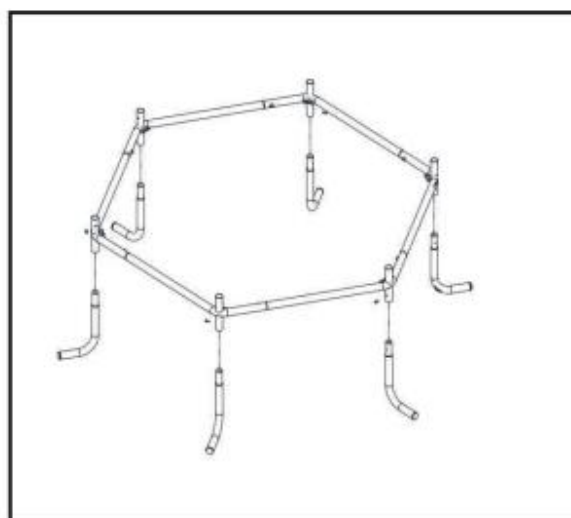

Díly:

Ref.číslo	Číslo dílu	Popis	počet
1	TR01	rám trampolíny	6
2	TR02	nohy trampolíny	6
3	TR03	skokanská podložka	1
4	TR04	elastické pružiny	36
5	TR05	vrchní síťový sloupek	6
6	TR06	spodní síťový sloupek	6
7	TR07	síť	1
8	TR08	šrouby	24
9	TR09	nářadí	1
10	TR15	manuál	1

TR01 x 6pcs

TR02 x 6pcs

TR03 x 1pcs

TR04 x 36pcs

TR05 x 6 pcs

TR06 x 6pcs

TR07 x 1pcs

TR08 x 24pcs

Návod k montáži:

1. Položte všechny části trampolíny na podlahu a připojte 6dílný rám trampolíny.

2. Postupně namontujte trubku nohy "L" do hlavního stojanu a utáhněte šrouby pomocí nástroje.
3. Po otevření rámu trampolíny a vyjmutí skokové podložky uprostřed rámu začněte instalovat pružiny, nainstalujte dvě pružiny na dvě strany rámu, nainstalujte pružinu na další dvě strany rámu a pokračujte v instalaci dalších lan, jak je znázorněno. (Pozor: instalace podložky pro skákání musí být provedena podle níže uvedeného návodu k montáži).