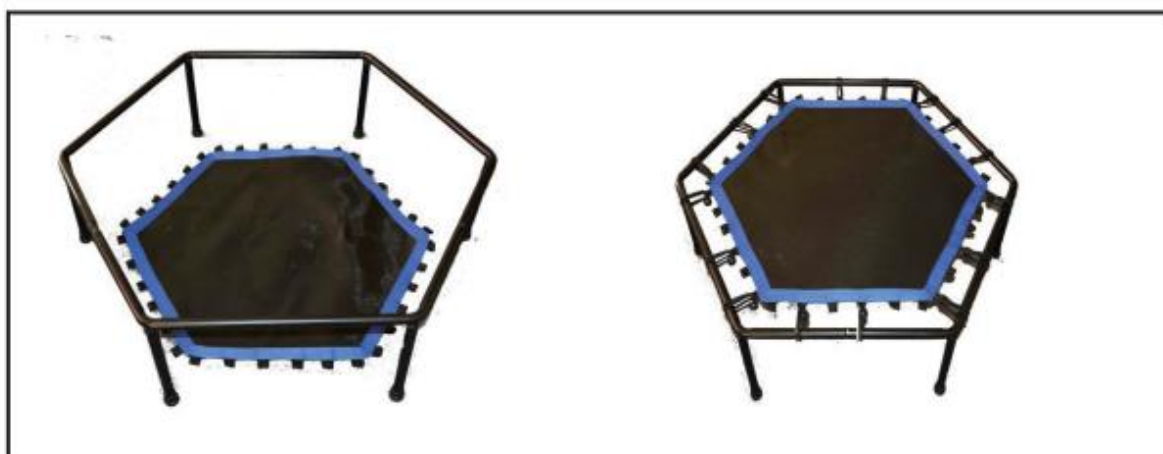

2. Postupně namontujte trubku nohy "L" do hlavního stojanu a utáhněte šrouby pomocí nástroje.
3. Po otevření rámu trampolíny a vyjmutí skokové podložky uprostřed rámu začněte instalovat pružiny, nainstalujte dvě pružiny na dvě strany rámu, nainstalujte pružinu na další dvě strany rámu a pokračujte v instalaci dalších lan, jak je znázorněno. (Pozor: instalace podložky pro skákání musí být provedena podle níže uvedeného návodu k montáži).

Poznámka: Při montáži pružin používejte rukavice.