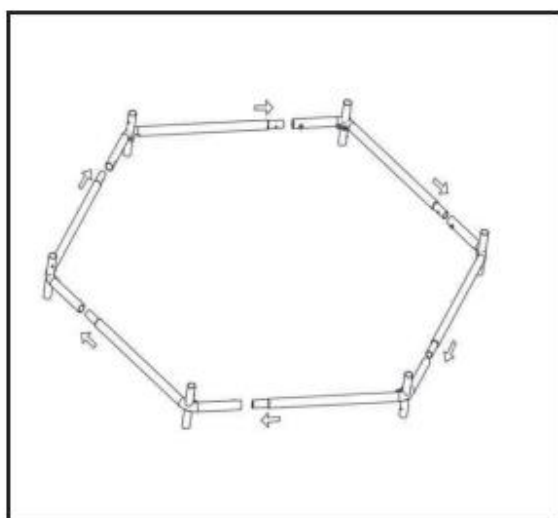

Upozornění:

1. Tento výrobek by neměly používat osoby s hmotností vyšší než 60 kg.
2. Nohy trampolíny jsou instalovány pevně, dbejte na to, abyste si při montáži neskřípli prsty nebo ruku.
3. Pružné pružiny mohou být v počátečních fázích používání trampolíny tuhé a časem se uvolní. Při instalaci trampolíny buďte opatrní.
4. Trampolína musí být umístěna na koberci nebo na podlaze, která není klzká, aby při používání neklouzala.

Návod k montáži:

1. Položte všechny části trampolíny na podlahu a připojte 6dílný rám trampolíny.